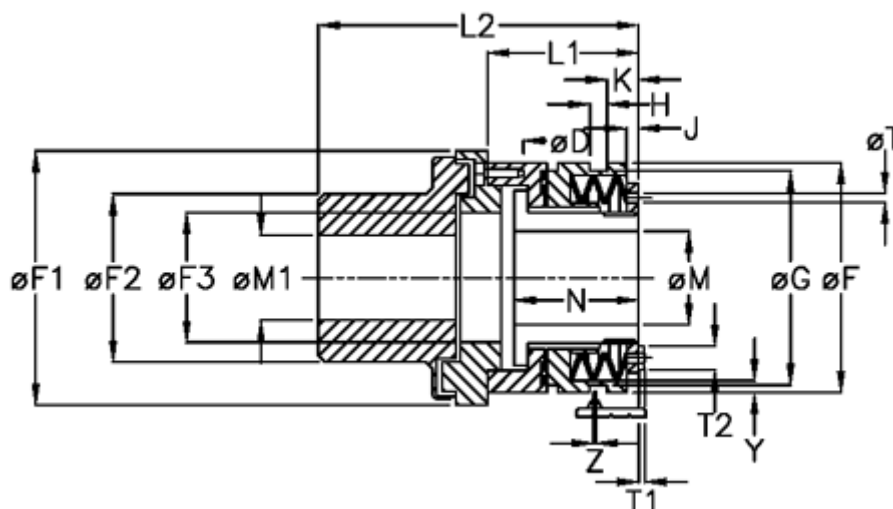

Varenummer: 46922041

Beskrivelse: Sikkerhedskobling Safelifting D 20 S

Mål

D = 6xM5

K = 7.5

Tallerkenfjeder montering = 6x1S

F = 55

L1 = 38.5

Tallerkenfjeder udførelse = S - let

F1 = 67

L2 = 90.0

Y = 2

F2 = 46

M1 max = 30

Z = 0.1

F3 = 33

M max = 20

G = 50.0

M min = 7

H = 9

T1 = 3.0

J = 3.0

T2 = 7